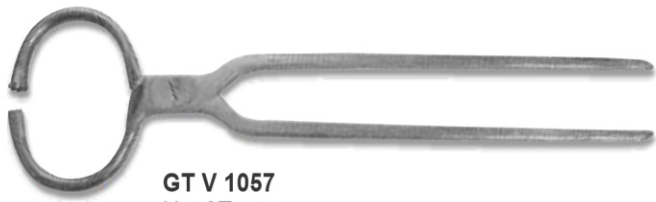

**Teat Tumor Extractors**

GT V 1051

GT V 1052

GT V 1053

GT V 1054

**Groove Probe Directors**

GT V 1055

GT V 1056