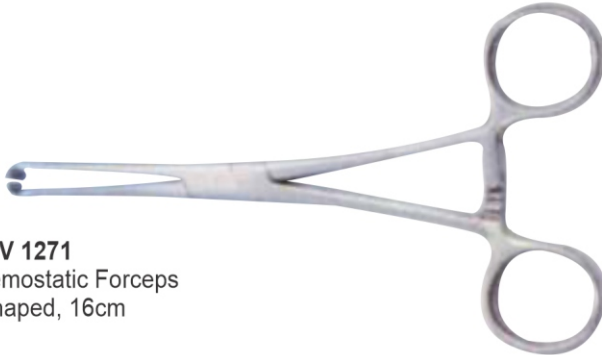

**GT V 1267**  
Stitch Scissors  
Spencer  
9cm 3 1/2"

**GT V 1268**  
Stitch Scissors  
Spencer  
13cm 5"

**GT V 1269**  
Vascular Scissors  
12cm 4 3/4"

**GT V 1270**  
Backhaus Towel Forceps

**GT V 1271**  
Haemostatic Forceps  
T-shaped, 16cm