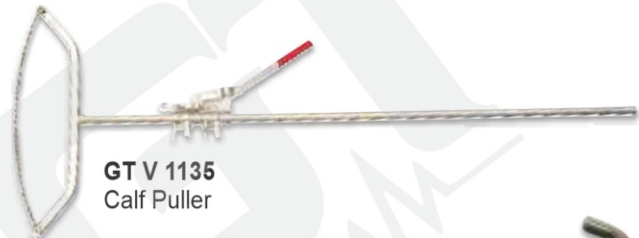

**GT V 1131**  
Pig Catcher S.S

**GT V 1132**  
Pig Catcher  
with Plastic Handle

**GT V 1133**  
Pig Catcher

**GT V 1138**  
Obstetric Chain 30", S.S or N.P

**GT V 1134**  
Aluminum Mini  
Hog Catcher

**GT V 1139**  
Obstetric Chain  
60", S.S or N.P