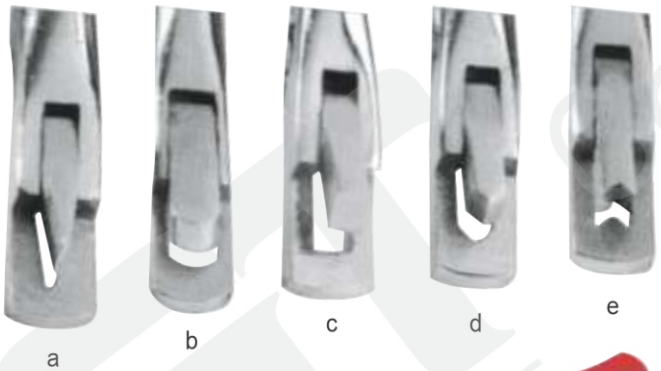

**GT V 1146**  
Ear Notcher - A-type

**GT V 1147**

**GT V 1143**  
Ear Notcher S.S  
Design in the Center  
of the ear

**GT V 1148**  
Tattooing Forceps  
(A)

**GT V 1149**  
Tattooing Forceps  
(B)

**GT V 1144**  
Tag Applicator Plier