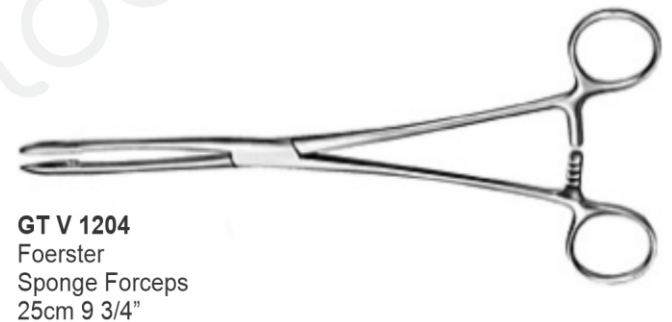

**GT V 1297**  
Leriche Forceps  
15.5cm

Halsted-Mosquito  
**GT V 1298** 12.5cm str.  
**GT V 1299** 14.5cm str.  
**GT V 1300** 12.5cm cvd.  
**GT V 1301** 14.5cm cvd.

**GT V 1302**  
Haemostatic Forceps  
25cm 9 3/4"

**GT V 1303**  
Haemostatic Forceps  
14cm (T-Shaped)

**GT V 1204**  
Foerster  
Sponge Forceps  
25cm 9 3/4"

**GT V 1205**  
Haemostatic  
Sponge Forceps  
25cm 9 3/4"

**GT V 1206**  
Backhaus Towel Forceps  
16.5cm