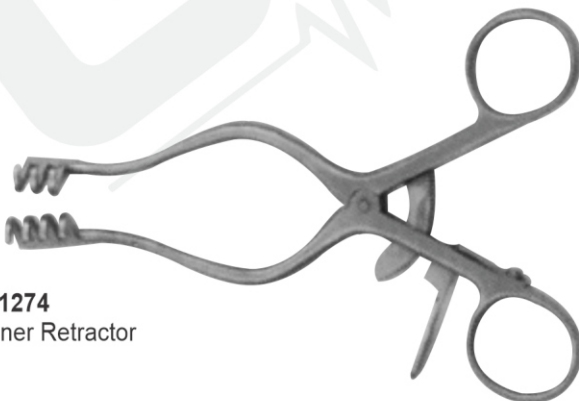

GT V 1274
Weitlaner Retractor