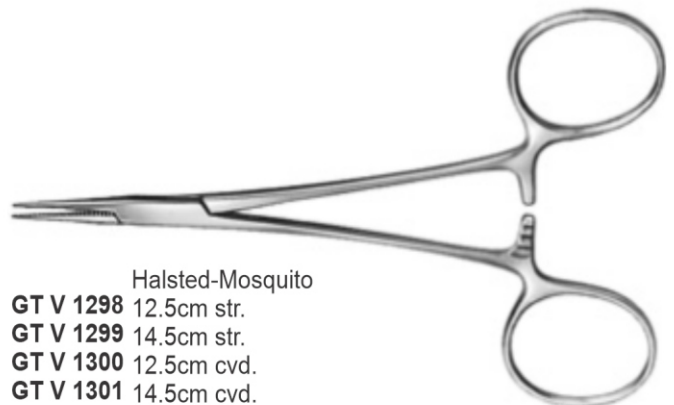

GT V 1297
Leriche Forceps
15.5cm

Halsted-Mosquito
GT V 1298 12.5cm str.
GT V 1299 14.5cm str.
GT V 1300 12.5cm cvd.
GT V 1301 14.5cm cvd.