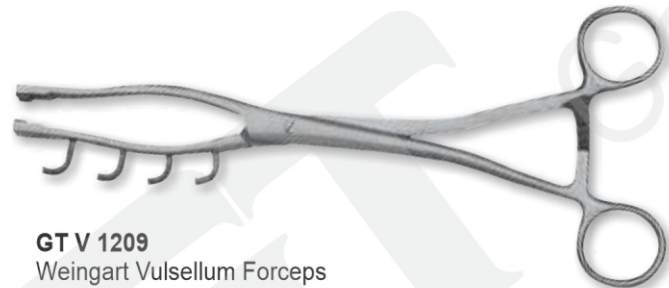

**GT V 1207**  
Tissue Forceps  
25.5cm 10"

**GT V 1212**  
Jones  
5.5cm

**GT V 1208**  
Babcock Haemostatic Forceps  
20.5cm 8"

**GT V 1213**  
Scalpel  
# 3

**GT V 1209**  
Weingart Vulsellum Forceps  
24cm