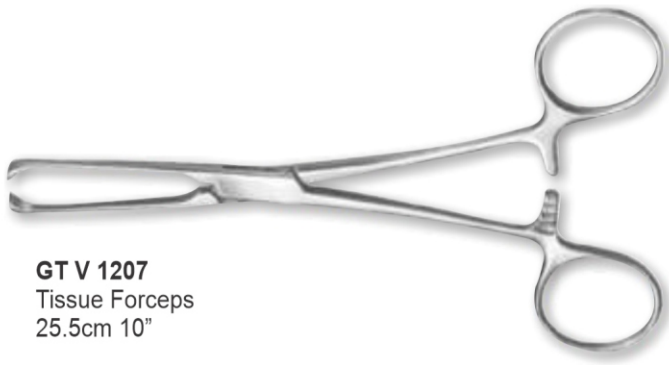

**GT V 1303**  
Haemostatic Forceps  
14cm (T-Shaped)

**GT V 1204**  
Foerster  
Sponge Forceps  
25cm 9 3/4"

**GT V 1205**  
Haemostatic  
Sponge Forceps  
25cm 9 3/4"

**GT V 1206**  
Backhaus Towel Forceps  
16.5cm

**GT V 1207**  
Tissue Forceps  
25.5cm 10"

**GT V 1212**  
Jones  
5.5cm

**GT V 1208**  
Babcock Haemostatic Forceps  
20.5cm 8"

**GT V 1213**  
Scalpel  
# 3

**GT V 1209**  
Weingart Vulsellum Forceps  
24cm