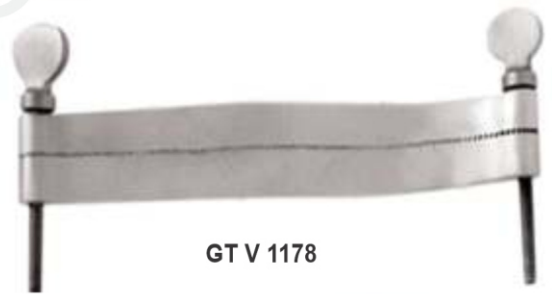

**GT V 1173**  
Anti Kick Bar Spring  
For Anti Kick Bar

**GT V 1174**  
Anti Kick Bar Spring  
For Anti Kick Bar

**GT V 1175**  
Crook Head For Leg

**GT V 1176**

**GT V 1177**

**GT V 1178**

**GT V 1179**

**GT V 1180**  
Sheep Cu