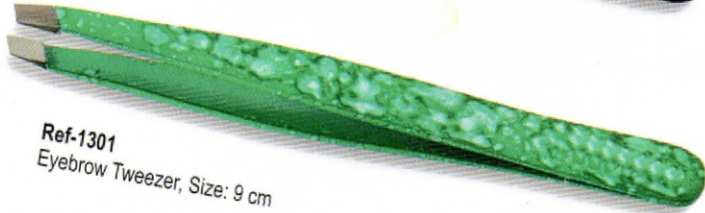

EYEBROW TWEEZERS

Golden Touch
SURGICO

Ref-1300
Eyebrow Tweezer, Size: 9 cm

Ref-1301
Eyebrow Tweezer, Size: 9 cm

Ref-1302
Eyebrow Tweezer, Size: 9 cm

Ref-1303
Eyebrow Tweezer, Size: 9 cm

Ref-1304
Eyebrow Tweezer, Size: 9 cm