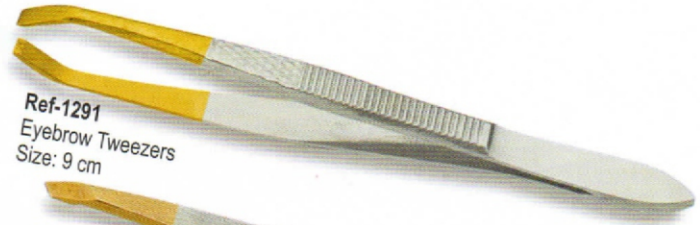

Ref-1284
Magnifying Tweezers Pointed
Size: 11 cm

Ref-1285
Eyebrow Tweezers
Size: 9 cm

Ref-1286
Automatic Tweezers
Size: 11.5 cm

Ref-1287
Automatic Tweezers
Size: 10 cm

Ref-1288
Automatic Tweezers with Plastic Handle
Size: 10 cm

Ref-1289
Eyelash Curler
Size: 10 cm

Ref-1290
Scissors Tweezers
Size: 9 cm

Ref-1291
Eyebrow Tweezers
Size: 9 cm

Ref-1292
Eyebrow Tweezers
Size: 9 cm

Ref-1293
Eyebrow Tweezers Gold Plated
Size: 9 cm

Ref-1294
Tweezers with fine point
Size: 9 cm