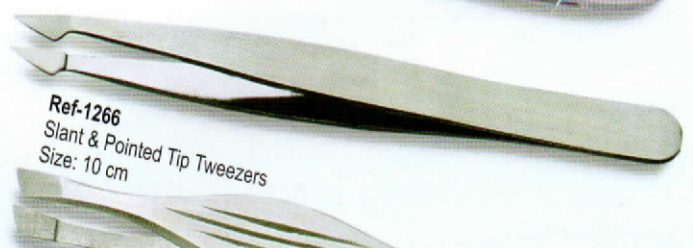

Ref-1262
Eyebrow Tweezers (light weight) Slanted Tips
Size: 9 cm

Ref-1263
Eyebrow Tweezer
Size: 9 cm

Ref-1264
Flat Eyebrow Tweezers
Size: 9 cm

Ref-1265
Eye brow Tweezers
Size: 10 cm

Ref-1266
Slant & Pointed Tip Tweezers
Size: 10 cm