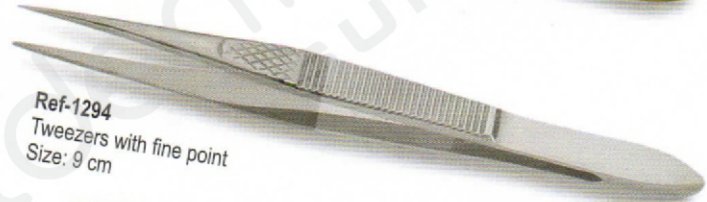

Ref-1289
Eyelash Curler
Size: 10 cm

Ref-1290
Scissors Tweezers
Size: 9 cm

Ref-1291
Eyebrow Tweezers
Size: 9 cm

Ref-1292
Eyebrow Tweezers
Size: 9 cm

Ref-1293
Eyebrow Tweezers Gold Plated
Size: 9 cm

Ref-1294
Tweezers with fine point
Size: 9 cm