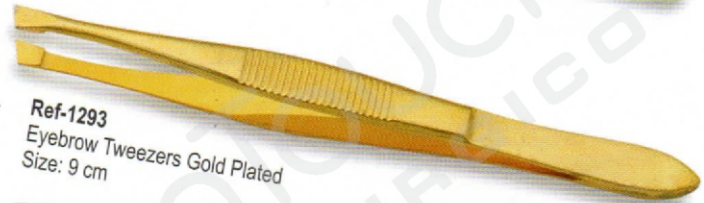

Ref-1289
Eyelash Curler
Size: 10 cm

Ref-1290
Scissors Tweezers
Size: 9 cm

Ref-1291
Eyebrow Tweezers
Size: 9 cm

Ref-1292
Eyebrow Tweezers
Size: 9 cm

Ref-1293
Eyebrow Tweezers Gold Plated
Size: 9 cm

Ref-1294
Tweezers with fine point
Size: 9 cm