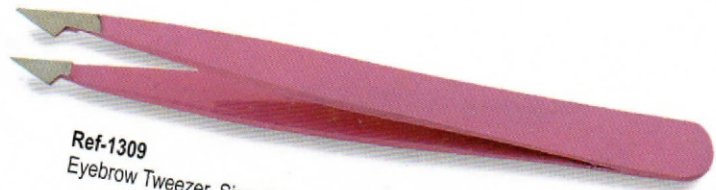

EYEBROW TWEEZERS

Golden Touch
SURGICO

Ref-1300
Eyebrow Tweezer, Size: 9 cm

Ref-1301
Eyebrow Tweezer, Size: 9 cm

Ref-1302
Eyebrow Tweezer, Size: 9 cm

Ref-1303
Eyebrow Tweezer, Size: 9 cm

Ref-1304
Eyebrow Tweezer, Size: 9 cm

Ref-1305
Eyebrow Tweezer, Size: 9 cm

Ref-1306
Eyebrow Tweezer, Size: 9 cm

Ref-1307
Eyebrow Tweezer, Size: 9 cm

Ref-1308
Eyebrow Tweezer, Size: 9 cm

Ref-1309
Eyebrow Tweezer, Size: 9 cm

Ref-1310
Eyebrow Tweezer, Size: 9 cm

Ref-1311
Eyebrow Tweezer, Size: 9 cm

Ref-1312
Eyebrow Tweezer, Size: 9 cm

Ref-1313
Eyebrow Tweezer, Size: 9 cm

Ref-1314
Eyebrow Tweezer, Size: 9 cm

Ref-1315
Pointed Tweezer, Size: 9 cm

Ref-1316
Pointed Tweezer, Size: 9 cm